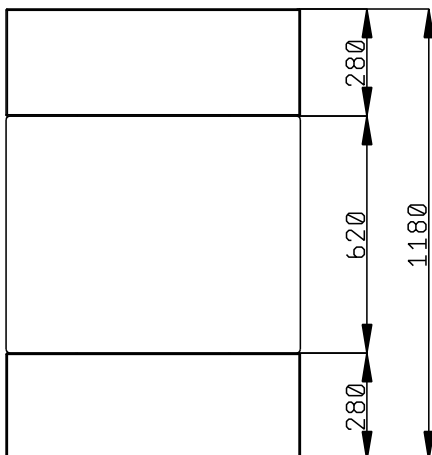

Elemento neutro en armario
(2 GN) con ruedas y dos
deslizabandejas de acero
inox., H=900 mm

Descripción

Artículo No. _____

Diseño compacto, ideal para entornos de ahorro de espacio. Deslizabandejas plegables de AISI 304 en lados largos. Unidad montada en ruedas de 125 mm, 2 giratorias y 2 con frenos. La parte superior ofrece una amplia superficie de exposición o trabajo. Puertas de cierre suave en el lado del operador. Armario inferior neutro con puertas. Estructura resistente con paneles laminados en los 4 lados. 900 mm de altura de encimera.

Construcción

- Top en AISI 304.
- Construcción robusta con paneles laminados en 4 lados.

Aprobación: _____

Alzado

Lateral

Planta

Info

N° de puertas:	
322045 (F00N2AW00S)	1
Dimensiones externas, ancho	770 mm
Dimensiones externas, fondo	1180 mm
Dimensiones externas, alto	900 mm
Peso neto	70 kg
Alto del paquete:	980 mm
Ancho del paquete:	920 mm
Fondo del paquete:	980 mm
Volumen del paquete	0.88 m ³