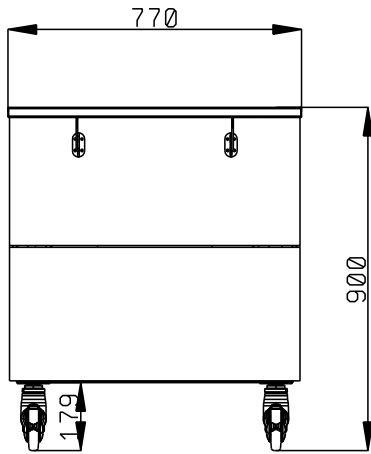

Elemento neutro en armario
(2 GN) con ruedas y dos
deslizabandejas de acero
inox., H=900 mm

Descripción

Artículo No. _____

Diseño compacto, ideal para entornos de ahorro de espacio. Deslizabandejas plegables de AISI 304 en lados largos. Unidad montada en ruedas de 125 mm, 2 giratorias y 2 con frenos. La parte superior ofrece una amplia superficie de exposición o trabajo. Puertas de cierre suave en el lado del operador. Armario inferior neutro con puertas. Estructura resistente con paneles laminados en los 4 lados. 900 mm de altura de encimera.

Características técnicas

- El perfecto diseño compacto lo hace ideal para entornos que ahorran espacio.
- Certificación CB y CE efectuada por un organismo acreditado independiente.
- Puertas de cierre suave en el lado del operador.
- Opciones disponibles con configurador en línea: colores, deslizabandejas, estantes, patas / ruedas con el diámetro deseado, altura 750 mm para niños.
- La parte superior proporciona una amplia superficie de visualización o espacio de trabajo.
- Se puede instalar un zócalo opcional para cubrir los patas o las ruedas.
- El deslizabandejas AISI 304 en acero inoxidable empotrado se instala en los lados largos y también se puede plegar para facilitar el paso de las unidades a través de las puertas.
- Ideal para líneas de autoservicio sin operadores.
- Unidad montada sobre ruedas de 125 mm 2 giratorias y 2 con freno.
- Los alimentos introducidos a la temperatura correcta mantienen la temperatura central según las normas Afnor.
- Dimensiones disponibles: 1, 2, 3, 4 GN.

Construcción

- Top en AISI 304.
- Construcción robusta con paneles laminados en 4 lados.

Aprobación: _____

Alzado

Lateral

Planta

Info

N° de puertas:	
322045 (F00N2AW00S)	1
Dimensiones externas, ancho	770 mm
Dimensiones externas, fondo	1180 mm
Dimensiones externas, alto	900 mm
Peso neto	70 kg
Alto del paquete:	980 mm
Ancho del paquete:	920 mm
Fondo del paquete:	980 mm
Volumen del paquete	0.88 m ³