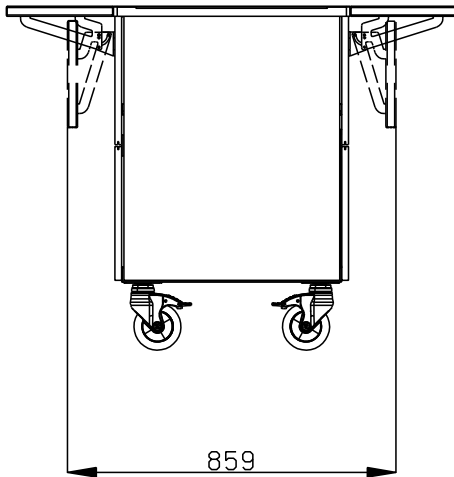

Elemento neutro en armario
(2 GN) con ruedas y dos
deslizabandejas de acero
inox., H=900 mm

Descripción

Artículo No. _____

Diseño compacto, ideal para entornos de ahorro de espacio. Deslizabandejas plegables de AISI 304 en lados largos. Unidad montada en ruedas de 125 mm, 2 giratorias y 2 con frenos. La parte superior ofrece una amplia superficie de exposición o trabajo. Puertas de cierre suave en el lado del operador. Armario inferior neutro con puertas. Estructura resistente con paneles laminados en los 4 lados. 900 mm de altura de encimera.

Características técnicas

- El perfecto diseño compacto lo hace ideal para entornos que ahorran espacio.
- Certificación CB y CE efectuada por un organismo acreditado independiente.
- Puertas de cierre suave en el lado del operador.
- Opciones disponibles con configurador en línea: colores, deslizabandejas, estantes, patas / ruedas con el diámetro deseado, altura 750 mm para niños.
- La parte superior proporciona una amplia superficie de visualización o espacio de trabajo.
- Se puede instalar un zócalo opcional para cubrir los patas o las ruedas.
- El deslizabandejas AISI 304 en acero inoxidable empotrado se instala en los lados largos y también se puede plegar para facilitar el paso de las unidades a través de las puertas.
- Ideal para líneas de autoservicio sin operadores.
- Unidad montada sobre ruedas de 125 mm 2 giratorias y 2 con freno.
- Los alimentos introducidos a la temperatura correcta mantienen la temperatura central según las normas Afnor.
- Dimensiones disponibles: 1, 2, 3, 4 GN.

Construcción

- Top en AISI 304.
- Construcción robusta con paneles laminados en 4 lados.

Aprobación: _____

Alzado

Lateral

Planta

Info

N° de puertas:	
322045 (F00N2AW00S)	1
Dimensiones externas, ancho	770 mm
Dimensiones externas, fondo	1180 mm
Dimensiones externas, alto	900 mm
Peso neto	70 kg
Alto del paquete:	980 mm
Ancho del paquete:	920 mm
Fondo del paquete:	980 mm
Volumen del paquete	0.88 m ³